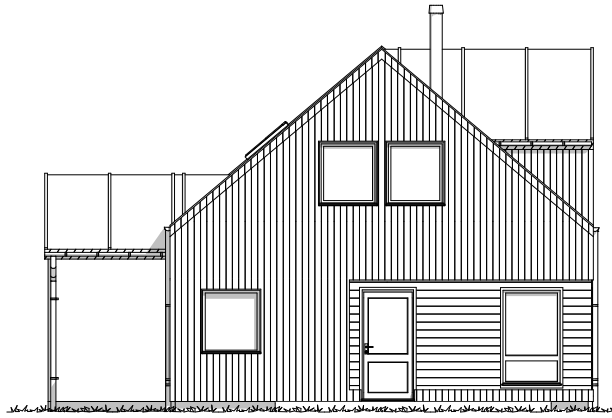

BYGGMANN®

BALANSE

FAKTA:

Bruksareal (BRA) **123,60m²** Største lengde **10,50m** Antall soverom **3**
 Bebygd areal (BYA) **91,20m²** Største bredde **10,20m**

Våre husmodeller er ment å inspirere.
 Vi hjelper deg med tilpasninger i henhold til dine ønsker og behov.