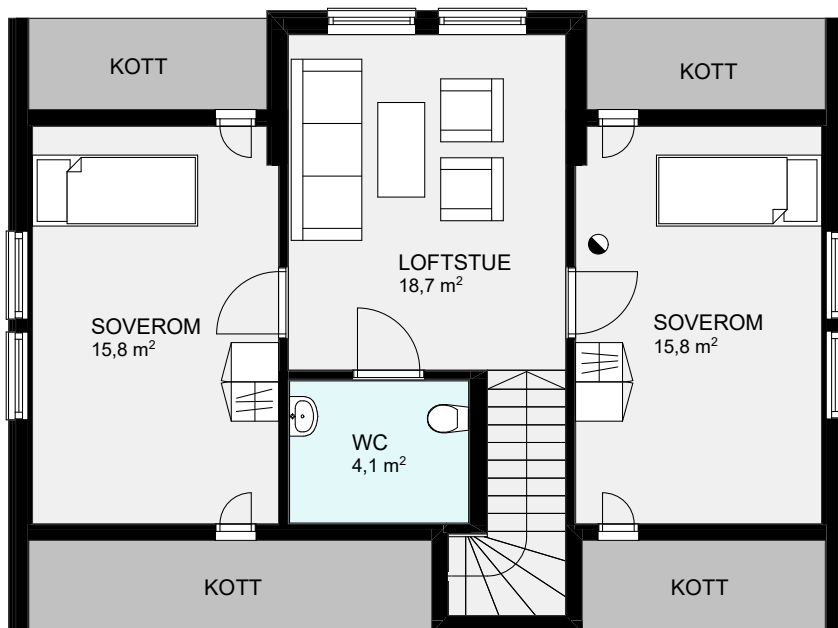

BYGGMANN®

BALANSE

FAKTA:

Bruksareal (BRA) **123,60m²** Største lengde **10,50m** Antall soverom **3**
 Bebygd areal (BYA) **91,20m²** Største bredde **10,20m**

Våre husmodeller er ment å inspirere.
 Vi hjelper deg med tilpasninger i henhold til dine ønsker og behov.