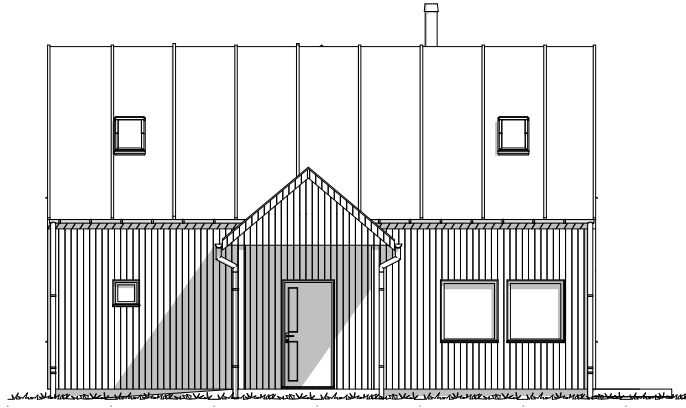

BYGGMANN®

BALANSE

FAKTA:

Bruksareal (BRA) **123,60m²** Største lengde **10,50m** Antall soverom **3**
 Bebygd areal (BYA) **91,20m²** Største bredde **10,20m**

Våre husmodeller er ment å inspirere.
 Vi hjelper deg med tilpasninger i henhold til dine ønsker og behov.