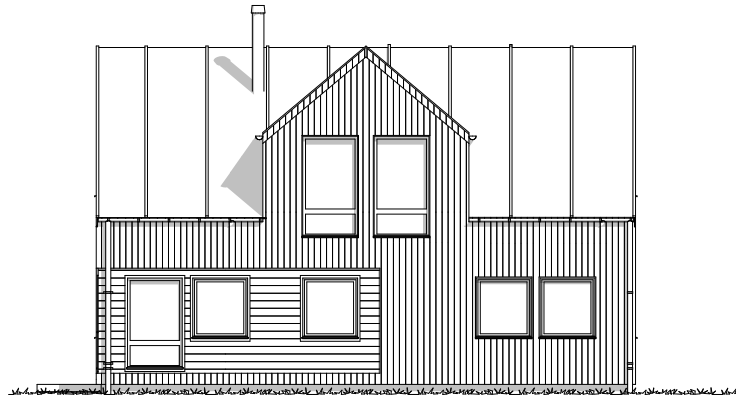

BYGGMANN®

BALANSE

FAKTA:

Bruksareal (BRA) **123,60m²** Største lengde **10,50m** Antall soverom **3**
 Bebygd areal (BYA) **91,20m²** Største bredde **10,20m**

Våre husmodeller er ment å inspirere.
 Vi hjelper deg med tilpasninger i henhold til dine ønsker og behov.