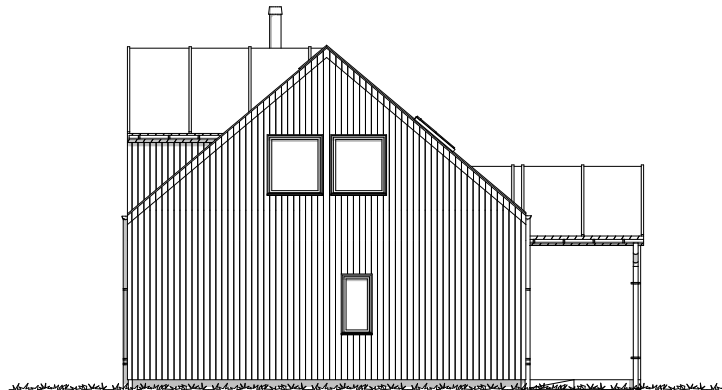

BYGGMANN®

BALANSE

FAKTA:

Bruksareal (BRA) **123,60m²** Største lengde **10,50m** Antall soverom **3**
 Bebygd areal (BYA) **91,20m²** Største bredde **10,20m**

Våre husmodeller er ment å inspirere.
 Vi hjelper deg med tilpasninger i henhold til dine ønsker og behov.