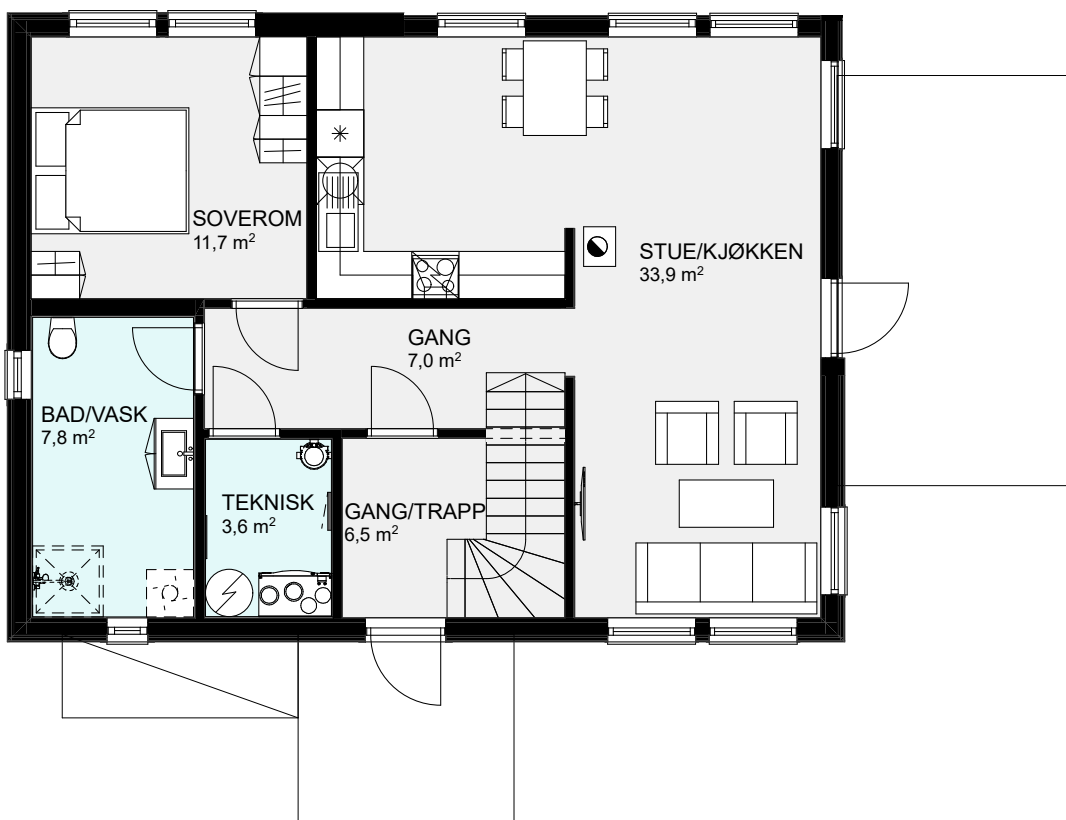

BYGGMANN®

BALANSE

FAKTA:

Bruksareal (BRA) **123,60m²** Største lengde **10,50m** Antall soverom **3**
 Bebygd areal (BYA) **91,20m²** Største bredde **10,20m**

Våre husmodeller er ment å inspirere.
 Vi hjelper deg med tilpasninger i henhold til dine ønsker og behov.