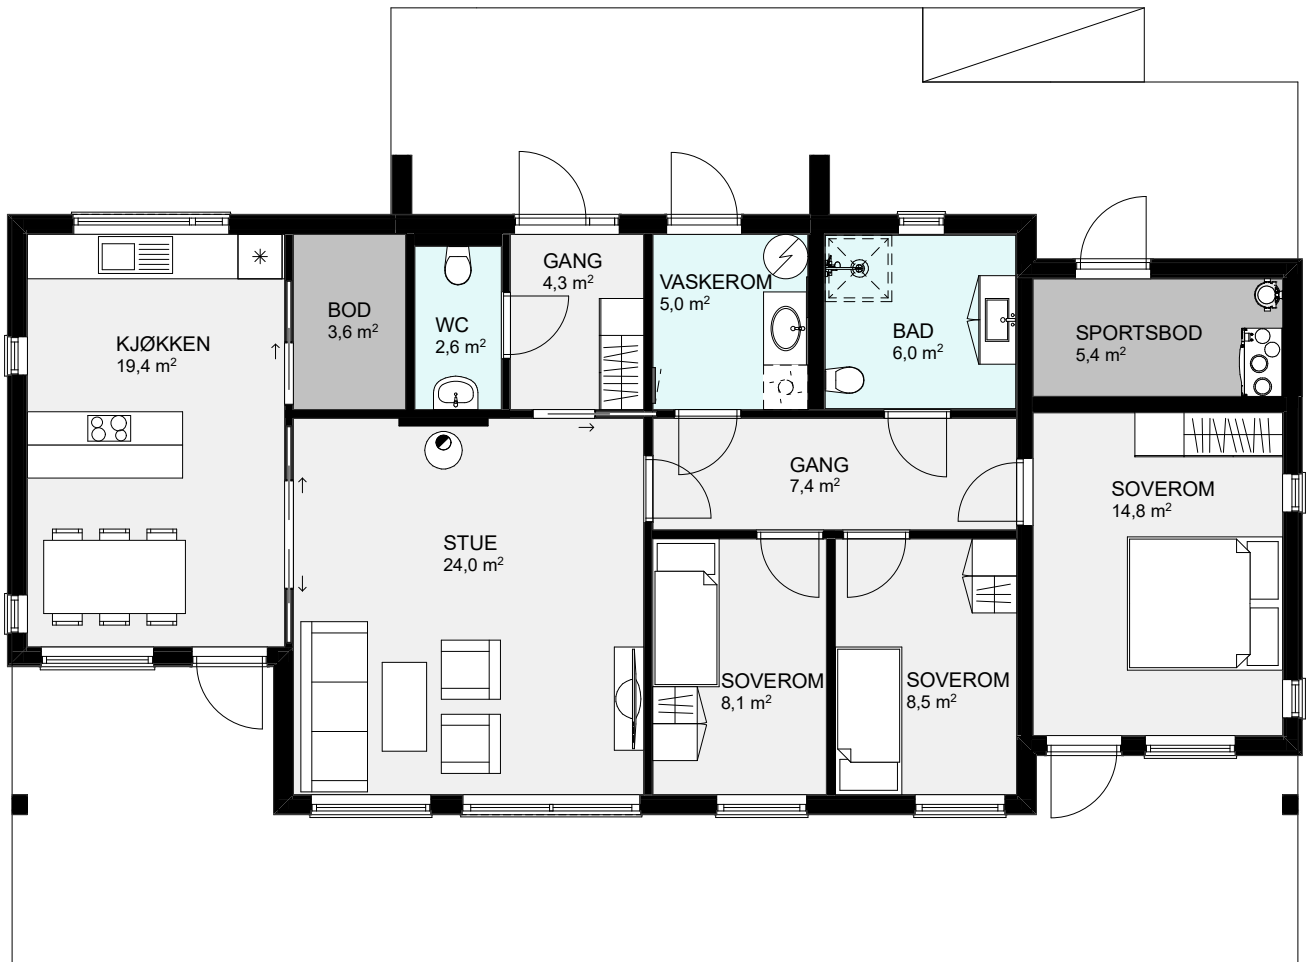

BYGGMANN®

HOVDEN

FAKTA:

Bruksareal (BRA)	116,60m²	Største lengde	17,40m	Antall soverom	3
Bebygd areal (BYA)	144,90m²	Største bredde	8,90m		

Våre husmodeller er ment å inspirere.
Vi hjelper deg med tilpasninger i henhold til dine ønsker og behov.