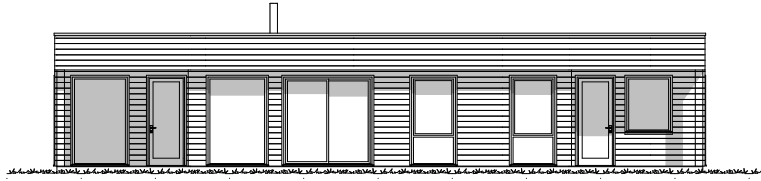

BYGGMANN®

HOVDEN

FAKTA:

Bruksareal (BRA)	116,60m²	Største lengde	17,40m	Antall soverom	3
Bebygd areal (BYA)	144,90m²	Største bredde	8,90m		

Våre husmodeller er ment å inspirere.
Vi hjelper deg med tilpasninger i henhold til dine ønsker og behov.